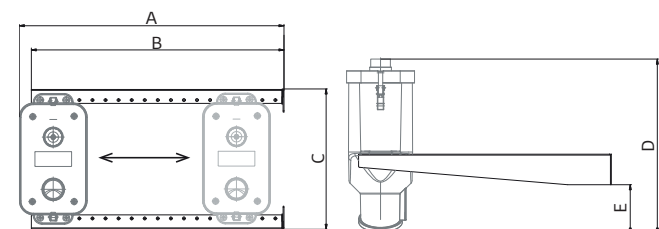

Vista dall'alto
Vue du haut

Vista laterale
Vue latérale