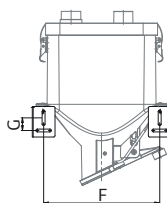

Vista frontale
Vue de face