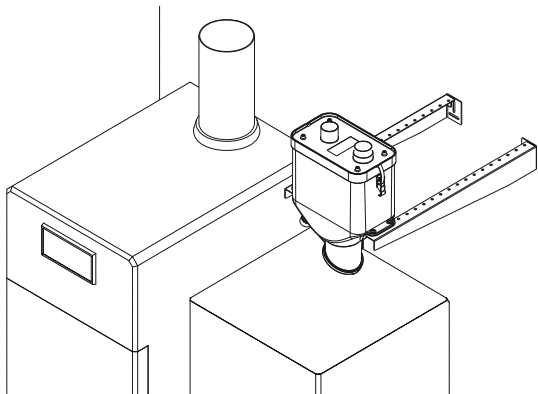

# STAFFE A MURO DOSATORE SLIM

Brides murales doseur Slim

art. AP3400.10.13

Caratteristiche:

- 1 - esclusive per dosatore Slim
- 2 - universali per tutte le caldaie
- 3 - punti di ancoraggio per la scelta del posizionamento
- 4 - installazione a muro

Caractéristiques:

- 1 - exclusives pour doseur Slim
- 2 - universelle pour toutes les chaudières
- 3 - points d'ancrage pour le choix du positionnement
- 4 - installation murale

Descrizione e misure staffe a muro dosatore Slim/Description et dimensions brides murales doseur Slim

Le staffe a muro sospendono il dosatore Slim art. AP3400.10.10 quando non c'è la possibilità di installarlo sul serbatoio oppure quando si vuole compensare lo spazio tra la parete d'appoggio e la caldaia.

In lamiera zincata, offrono con la loro semplicità di installazione la soluzione perfetta per il completamento dell'impianto.

Les brides murales suspendent le doseur Slim art. AP3400.10.10 lorsqu'il n'y a pas la possibilité de l'installer sur le réservoir ou si l'on veut compenser l'espace entre le mur d'appui et la chaudière.