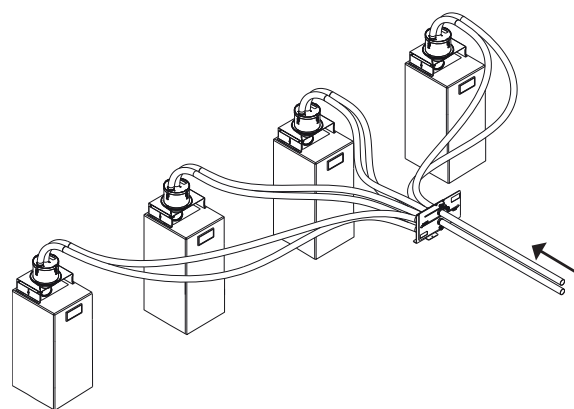

Alimentazione di quattro impianti differenti
Alimentation de quatre installations différentes

Descrizione e misure selettore manuale/Description et dimensions sélecteur manuel

Il selettore manuale ha un'animo estremamente versatile. Permette il prelievo del combustibile da due a quattro magazzini di stoccaggio, oppure, trasporta il combustibile da un solo magazzino per alimentare in maniera alternata due, tre o quattro caldaie.

Costruito in lamiera zincata, può essere ancorato al pavimento o su una superficie stabile. È bidirezionale e installabile anche in orizzontale. Il movimento dei pannelli è regolato da due manopole che garantiscono la tenuta dell'aria.

Può essere dotato di microinterruttori per comandi remoti o rilevamento della posizione in tempo reale (art. AP91AZ.50.00 - art. AP91AZ.50.01).

Le selettore manuel a une âme extrêmement polyvalente. Il permet d'extraire le combustible de deux, trois ou quatre magasins de stockage, ou, transporte le combustible d'un seul magasin pour alimenter de manière alternée deux, trois ou quatre chaudières.

Construit en tôle galvanisée, il peut être ancré au sol ou sur une surface stable. Il est bidirectionnel et peut être installé même horizontalement. Le mouvement des panneaux est réglé par deux manettes qui garantissent l'étanchéité à l'air.

Il peut être doté de microrupteurs pour les commandes à distance ou la détection de la position en temps réel (art. AP91AZ.50.00 - art. AP91AZ.50.01).

Modello selettore manuale 2 vie Modèle sélecteur manuel 2 voies	Unità Unité	Art. AP90AZ.50.00
Peso/Poids	Kg	5,4
Misura/Mesure A	mm	100
Misura/Mesure B	mm	100
Misura/Mesure C	mm	287,5
Misura/Mesure D	mm	304

Modello selettore manuale 4 vie Modèle sélecteur manuel 4 voies	Unità Unité	Art. AP90AZ.50.01
Peso/Poids	Kg	8,9
Misura/Mesure E	mm	75
Misura/Mesure F	mm	100
Misura/Mesure G	mm	532,5
Misura/Mesure H	mm	304