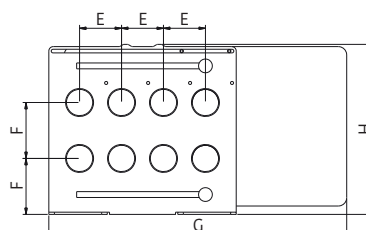

Selettore quattro vie
Sélecteur quatre voies