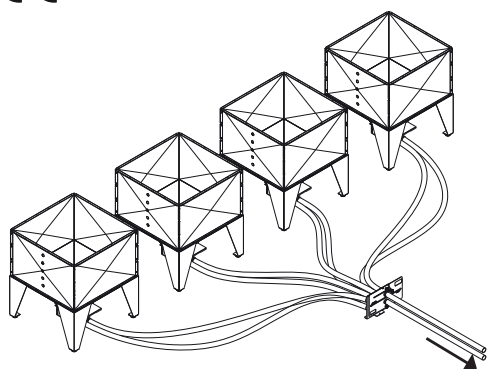

SELETTORE MANUALE

Sélecteur manuel

art. AP90AZ.50.00 Due vie/Deux voies

art. AP90AZ.50.01 Quattro vie/Quatre voies

Prelievo da quattro magazzini diversi
Extraction de quatre magasins différents

Alimentazione di quattro impianti differenti
Alimentation de quatre installations différentes

Descrizione e misure selettore manuale/Description et dimensions sélecteur manuel

Il selettore manuale ha un'animo estremamente versatile. Permette il prelievo del combustibile da due a quattro magazzini di stoccaggio, oppure, trasporta il combustibile da un solo magazzino per alimentare in maniera alternata due, tre o quattro caldaie.

Costruito in lamiera zincata, può essere ancorato al pavimento o su una superficie stabile. È bidirezionale e installabile anche in orizzontale. Il movimento dei pannelli è regolato da due manopole che garantiscono la tenuta dell'aria.

Construit en tôle galvanisée, il peut être ancré au sol ou sur une surface stable. Il est bidirectionnel et peut être installé même horizontalement. Le mouvement des panneaux est réglé par deux manettes qui garantissent l'étanchéité à l'air.