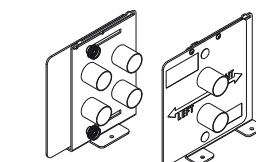

Selettore due vie
Sélecteur deux voies