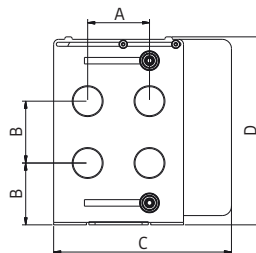

Il peut être doté de microrupteurs pour les commandes à distance ou la détection de la position en temps réel (art. AP91AZ.50.00 - art. AP91AZ.50.01).

Modello selettore manuale 2 vie Modèle sélecteur manuel 2 voies	Unità Unité	Art. AP90AZ.50.00
Peso/Poids	Kg	5,4
Misura/Mesure A	mm	100
Misura/Mesure B	mm	100
Misura/Mesure C	mm	287,5
Misura/Mesure D	mm	304

Modello selettore manuale 4 vie Modèle sélecteur manuel 4 voies	Unità Unité	Art. AP90AZ.50.01
Peso/Poids	Kg	8,9
Misura/Mesure E	mm	75
Misura/Mesure F	mm	100
Misura/Mesure G	mm	532,5
Misura/Mesure H	mm	304