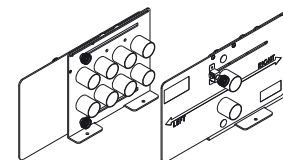

Selettore quattro vie
Sélecteur quatre voies