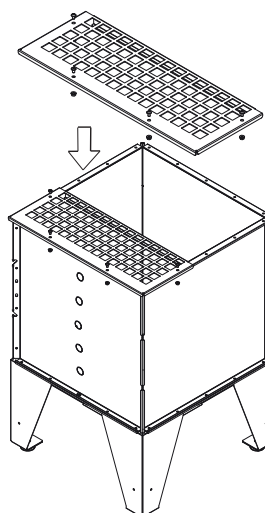

Caractéristiques:

- 1 - spécifique pour les magasins de la ligne Midi
- 2 - rend aisé le réapprovisionnement du magasin
- 3 - installation rapide et immédiate grâce aux vis fournies

Descrizione e misure griglia poggia sacco/Description et dimensions grille porte-sac

La griglia poggia sacco, pensata in esclusiva per la linea Midi, semplifica il rifornimento del magazzino.

Basta appoggiare il sacco sopra la griglia e tagliarlo con un cutter, così da far cadere il combustibile direttamente nel magazzino senza la fatica di movimentare il sacchetto.

Montaggio ultra rapido grazie alle viti in dotazione.

La grille porte-sac pensée exclusivement pour la ligne Midi, simplifie le réapprovisionnement du magasin.

Il suffit de poser le sac sur la grille et de le couper à l'aide d'un cutter, de sorte à faire tomber le combustible directement dans le magasin sans devoir déplacer le sac.

Montage ultrarapide grâce aux vis fournies.

Modello griglia poggia sacco Modèle grille porte-sac	Unità Unité	Art. AP3420.10.02
Peso/Poids	Kg	3,5
Misura/Mesure A	mm	996
Misura/Mesure B	mm	302

Vista dall'alto
Vue du haut