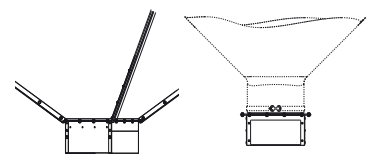

Installazione su Texsilo
Installation sur Texsilo