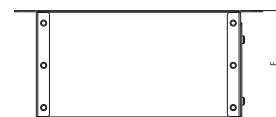

Vista frontale
Vue de face