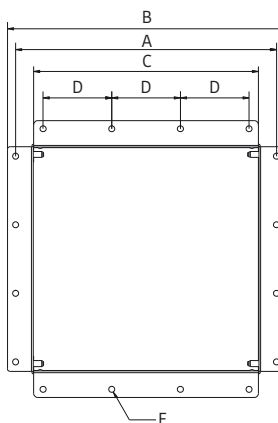

Installazione su Midi
Installation sur Midi

La cassetta raccoglie il combustibile dai magazzini con fondo a tramoggia, come Midi tramoggiato e linea Texsilo.
Va abbinata a sistemi d'estrazione combustibile, come la bocchetta bitubo art. AP3400.00.01 o la Vacu Matic Free art. AP3400.00.09.

Nel caso specifico di Vacu Matic Free, la cassetta combustibile è in grado di accogliere fino a due sistemi d'estrazione per alimentare simultaneamente due differenti impianti.

Costruita in lamiera zincata, dotata di sportello di ispezione, si installa facilmente senza l'utilizzo di utensili specifici.

La boîte récupère le combustible des magasins avec fond à trémie, comme le magasin Midi à trémie et la ligne Texsilo.
Elle doit être associée à des systèmes d'extraction combustibile, comme la buse bitube art. AP3400.00.01 ou la Vacu Matic Free art. AP3400.00.09.

Dans le cas spécifique de Vacu Matic Free, la boîte combustible est en mesure d'accueillir jusqu'à deux systèmes d'extraction pour alimenter simultanément deux installations différentes.

Construite en tôle galvanisée, dotée de trappe de visite, elle s'installe facilement sans l'utilisation d'outils spécifiques.

Modello Cassetta combustibile Modèle Boîte combustible	Unità Unité	Art. 3400.00.00
Peso/Poids	Kg	0,8
Misura/Mesure A	mm	323
Misura/Mesure B	mm	304
Misura/Mesure C	mm	262
Misura/Mesure D	mm	80
Misura/Mesure E	Ø mm	7
Misura/Mesure F	mm	138

Vista dall'alto
Vue du haut