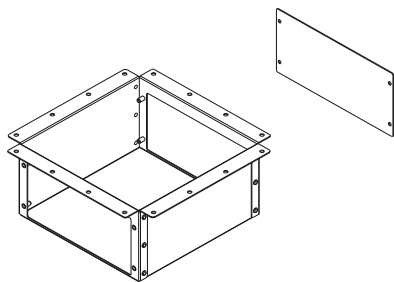

CASSETTA COMBUSTIBILE

Boîte combustible

art. AP3400.00.00

Caratteristiche:

- 1 - esclusiva per magazzini con fondo a tramoggia
- 2 - accoglie fino a due sistemi di estrazione
- 3 - robusta e di facile installazione
- 4 - con sportello per ispezione

Caractéristiques:

- 1 - exclusive pour magasins avec fond à trémie
- 2 - accueille jusqu'à deux systèmes d'extraction
- 3 - robuste et facile à installer
- 4 - avec guichet pour inspection

Descrizione e misure cassetta combustibile/Description et dimensions de la boîte combustible

La cassetta raccoglie il combustibile dai magazzini con fondo a tramoggia, come Midi tramoggiato e linea Texsilo.
Va abbinata a sistemi d'estrazione combustibile, come la bocchetta bitubo art. AP3400.00.01 o la Vacu Matic Free art. AP3400.00.09.

Nel caso specifico di Vacu Matic Free, la cassetta combustibile è in grado di accogliere fino a due sistemi d'estrazione per alimentare simultaneamente due differenti impianti.

Costruita in lamiera zincata, dotata di sportello di ispezione, si installa facilmente senza l'utilizzo di utensili specifici.