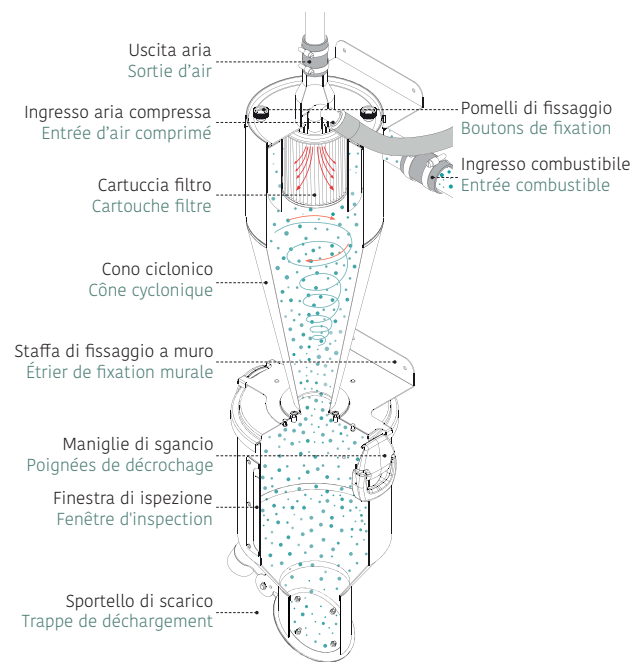

Black Separator con predisposizione autopulizia è un pre-separatore ciclonico completo di dosatore Maxi. Si rivela particolarmente utile in caso di biomasse polverose così da permettere alla caldaia di smaltire anche le polveri rilasciate dal combustibile.

La posizione corretta di montaggio è sopra al serbatoio della caldaia. Il collegamento alla rete tubiera è reversibile e può essere predisposto sia a destra che a sinistra. Il fissaggio avviene a muro tramite la flangia in dotazione.

Le Black Separator avec pré-équipement pour système autonettoyant est un pré-séparateur cyclonique muni de doseur Maxi. Il se révèle particulièrement utile en cas de biomasse poussière afin de permettre à la chaudière d'éliminer les poussières relâchées par le combustible.

La bonne position de montage se situe au-dessus du réservoir de la chaudière. Le raccordement au réseau de tuyauterie est réversible et peut s'aménager à droite comme à gauche. Il se fixe au mur au moyen de la bride fournie de série.