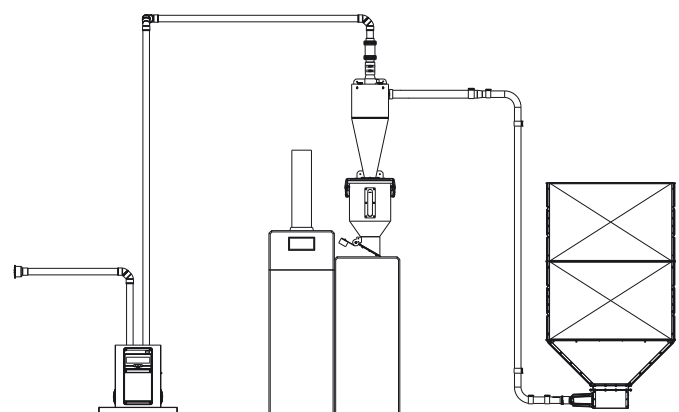

Esempio di installazione/Exemple d'installation