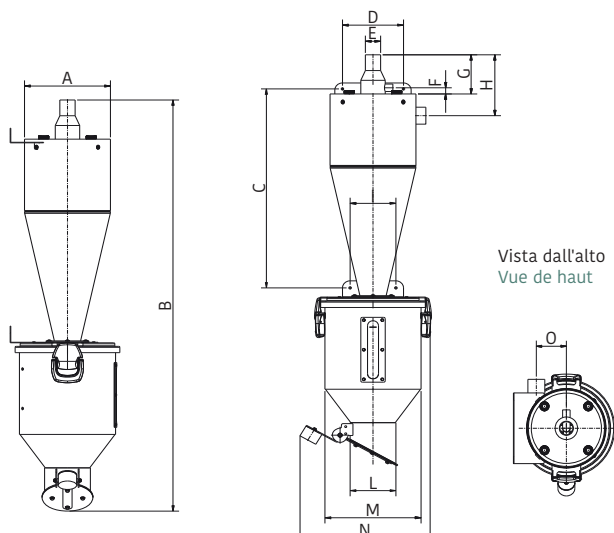

Vista frontale/Vue de face