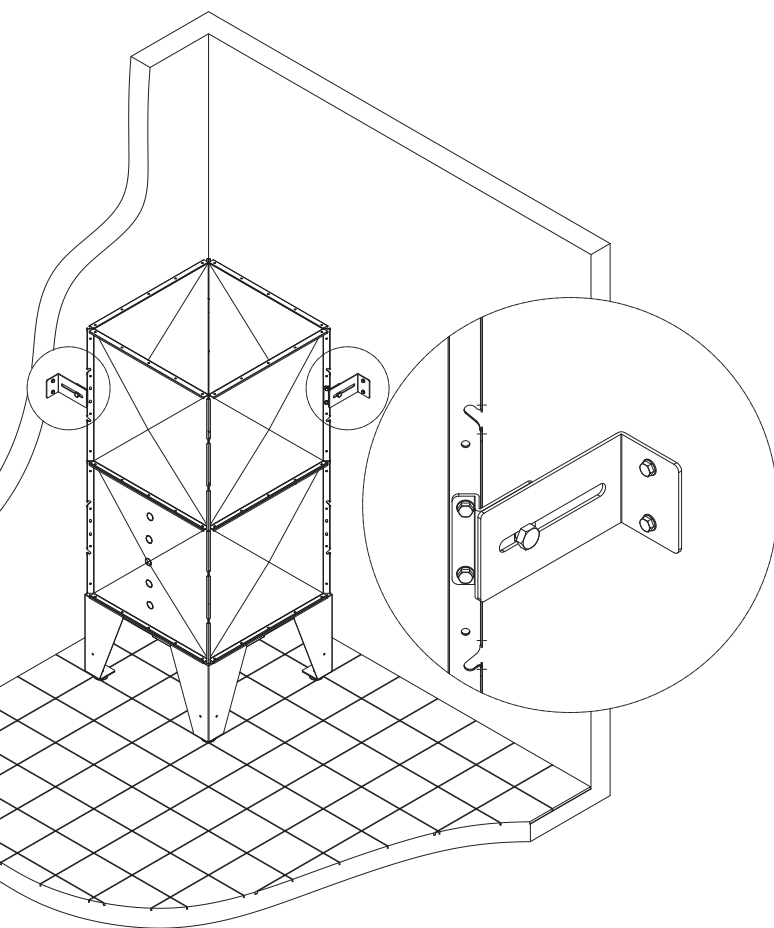

ADVANCE
Easy Moving

INSTRUCTIONS DE MONTAGE

ART. AP3410.00.20	ART. AP3420.00.20
ART. AP3410.00.30	ART. AP3420.00.30
ART. AP3410.00.60	ART. AP3420.00.60

Prolunghe di elevazione 200/300/600 mm
Rallonges d'élévation 200/300/600 mm

www.advanceeasymoving.com

EN OPTION

Staffa fissaggio a muro
Support mural

8

EN OPTION

Griglia appoggia sacco
Grille pour soutien sac

9

EN OPTION

 (32/36/40 x)

2

3

4

5

6