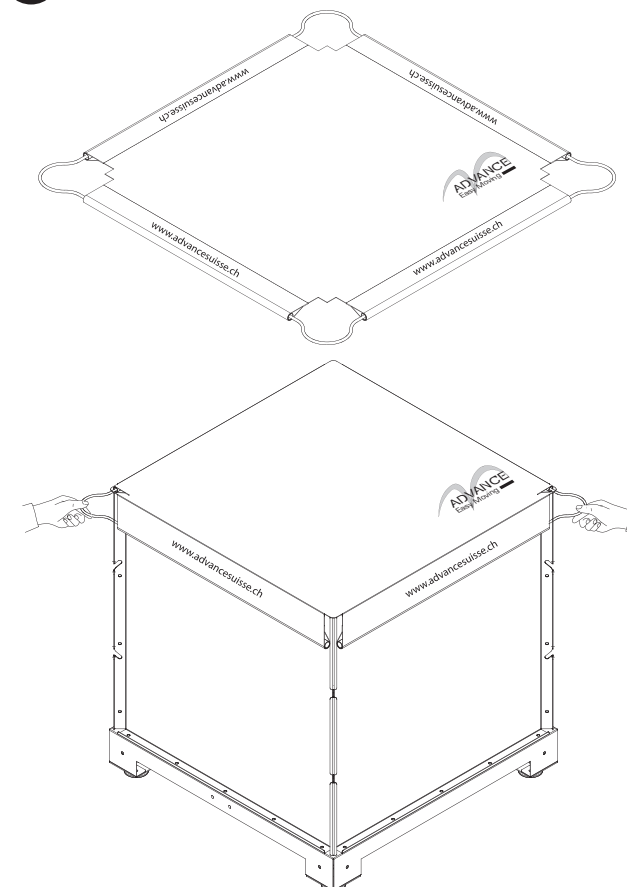

www.advanceeasymoving.com

EN OPTION

Staffa fissaggio a muro
Support mural

8

EN OPTION

Griglia appoggia sacco
Grille pour soutien sac

9

EN OPTION

Telo di copertura
Bâche de couverture

10

Montaggio prolunghe di elevazione/ Montage rallonges d'élévation

Contenuto imballo
Contenu de l'emballage

1

(4 x)

(4 x)

 (32/36/40 x)

 (32/36/40 x)

2

3

4

5

6