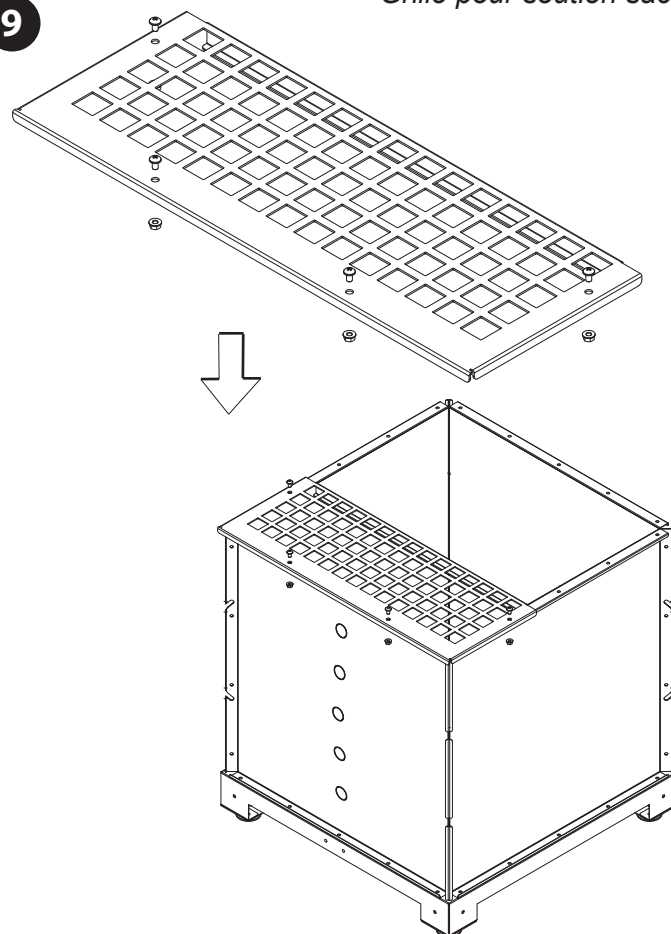

www.advanceeasymoving.com

EN OPTION

Staffa fissaggio a muro
Support mural

8

EN OPTION

Griglia appoggia sacco
Grille pour soutien sac

9

EN OPTION

Telo di copertura
Bâche de couverture

10

Montaggio prolunghe di elevazione/ Montage rallonges d'élévation

Contenuto imballo
Contenu de l'emballage

1

(4 x)

(4 x)

 (32/36/40 x)

 (32/36/40 x)

2

3

4

5

6