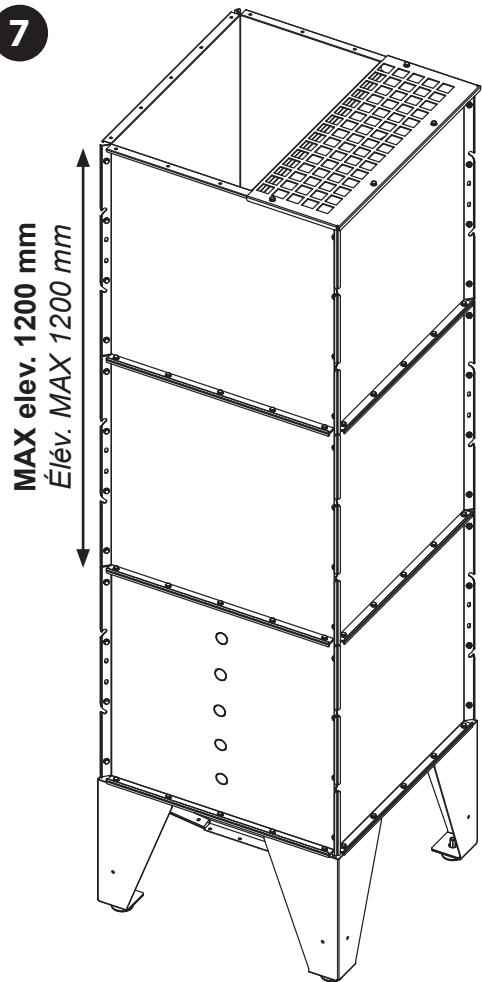

7

MAX elev. 1200 mm
Élev. MAX 1200 mm

Esempio
Exemple

Contenuto max Kg = Volume netto litri x 0,8
Contenu maximal Kg = Volume net litres x 0,8

F0920245
02-05-2022 rev. 1.0.0

ADVANCE
Easy Moving

info@advanceeasymoving.com - www.advanceeasymoving.com

ADVANCE
Easy Moving

INSTRUCTIONS DE MONTAGE

ART. AP3410.00.20	ART. AP3420.00.20
ART. AP3410.00.30	ART. AP3420.00.30
ART. AP3410.00.60	ART. AP3420.00.60

Prolunghe di elevazione 200/300/600 mm
Rallonges d'élévation 200/300/600 mm

 (32/36/40 x)

2

3

4

5

6