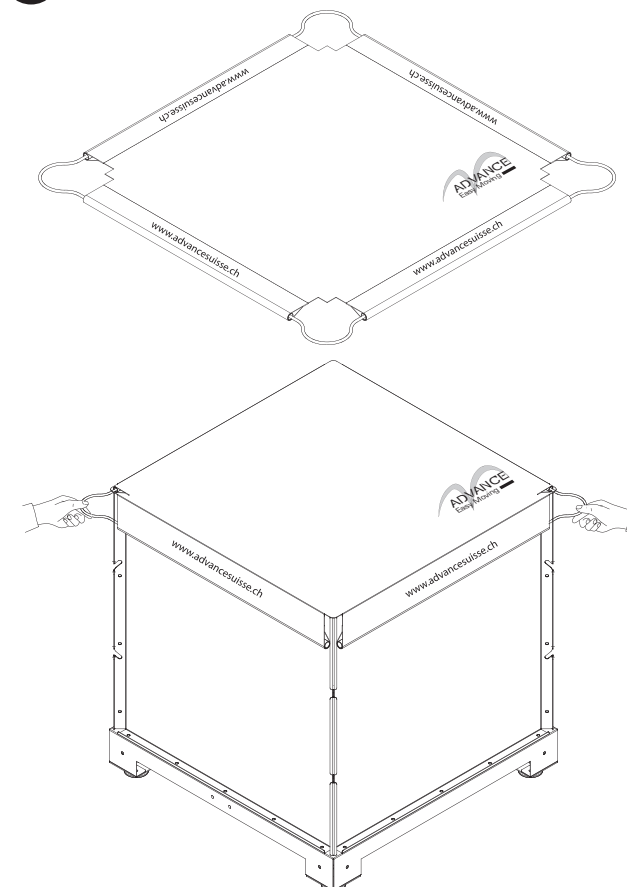

www.advanceeasymoving.com

OPTIONAL

8

Staffa fissaggio a muro
Bügel zur Befestigung an der Wand

OPTIONAL

9

Griglia appoggia sacco
Rost Auflage für Sack

OPTIONAL

10

Telo di copertura
Abdeckplane

Contenuto imballo
Inhalt der Verpackung

1

(4 x)

(4 x)

 (32/36/40 x)

 (32/36/40 x)