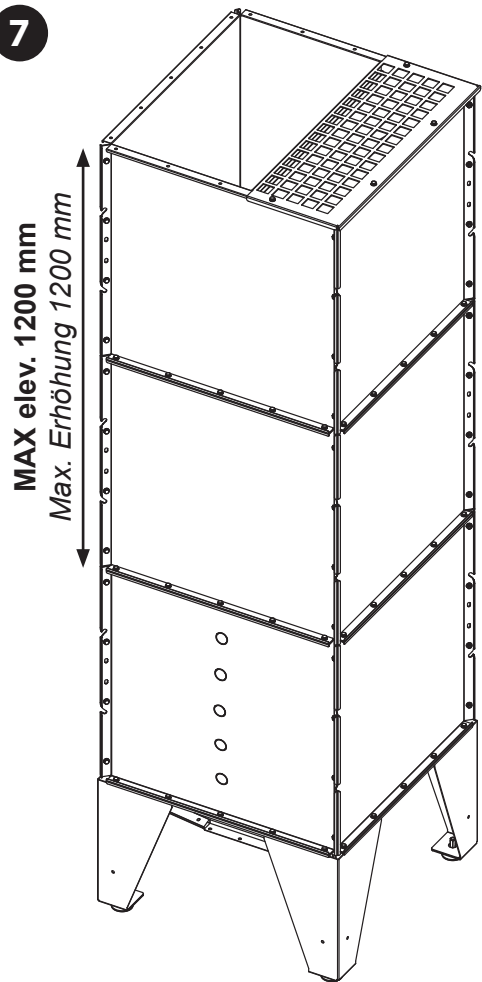

7

Esempio
Beispiel

Contenuto max Kg = Volume netto litri x 0,8
Max Inhalt Kg = Nettovolumen Liter x 0,8

F0920245
02-05-2022 rev. 1.0.0

ADVANCE
Easy Moving

info@advanceeasymoving.com - www.advanceeasymoving.com

ADVANCE
Easy Moving

MONTAGEANLEITUNG

ART. AP3410.00.20 **ART. AP3420.00.20**
ART. AP3410.00.30 **ART. AP3420.00.30**
ART. AP3410.00.60 **ART. AP3420.00.60**

Prolunghe di elevazione 200/300/600 mm
Erhöhungsmodule 200/300/600 mm

10

Telo di copertura
Abdeckplane

Contenuto imballo
Inhalt der Verpackung

1

(4 x)

(4 x)

 (32/36/40 x)

 (32/36/40 x)