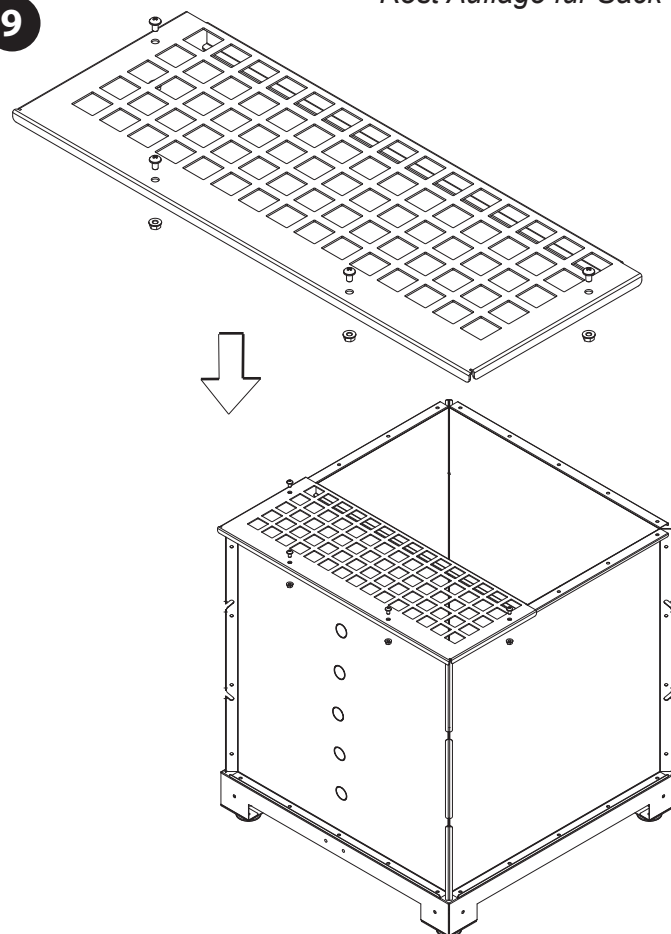

www.advanceeasymoving.com

OPTIONAL

8

Staffa fissaggio a muro
Bügel zur Befestigung an der Wand

OPTIONAL

9

Griglia appoggia sacco
Rost Auflage für Sack

OPTIONAL

10

Telo di copertura
Abdeckplane

Contenuto imballo
Inhalt der Verpackung

1

(4 x)

(4 x)

 (32/36/40 x)

 (32/36/40 x)