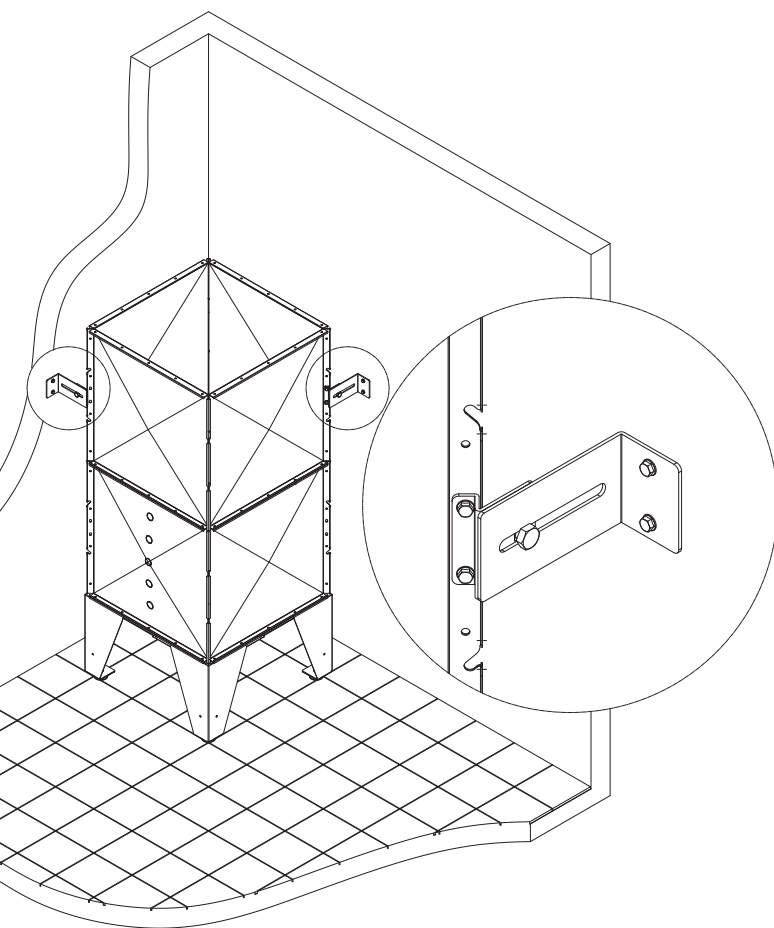

ADVANCE
Easy Moving

MONTAGEANLEITUNG

ART. AP3410.00.20 **ART. AP3420.00.20**
ART. AP3410.00.30 **ART. AP3420.00.30**
ART. AP3410.00.60 **ART. AP3420.00.60**

Prolunghe di elevazione 200/300/600 mm
Erhöhungsmodule 200/300/600 mm

www.advanceeasymoving.com

OPTIONAL

8

Staffa fissaggio a muro
Bügel zur Befestigung an der Wand

OPTIONAL

9

Griglia appoggia sacco
Rost Auflage für Sack

OPTIONAL

10

Telo di copertura
Abdeckplane

Contenuto imballo
Inhalt der Verpackung

1

(4 x)

(4 x)

 (32/36/40 x)

 (32/36/40 x)