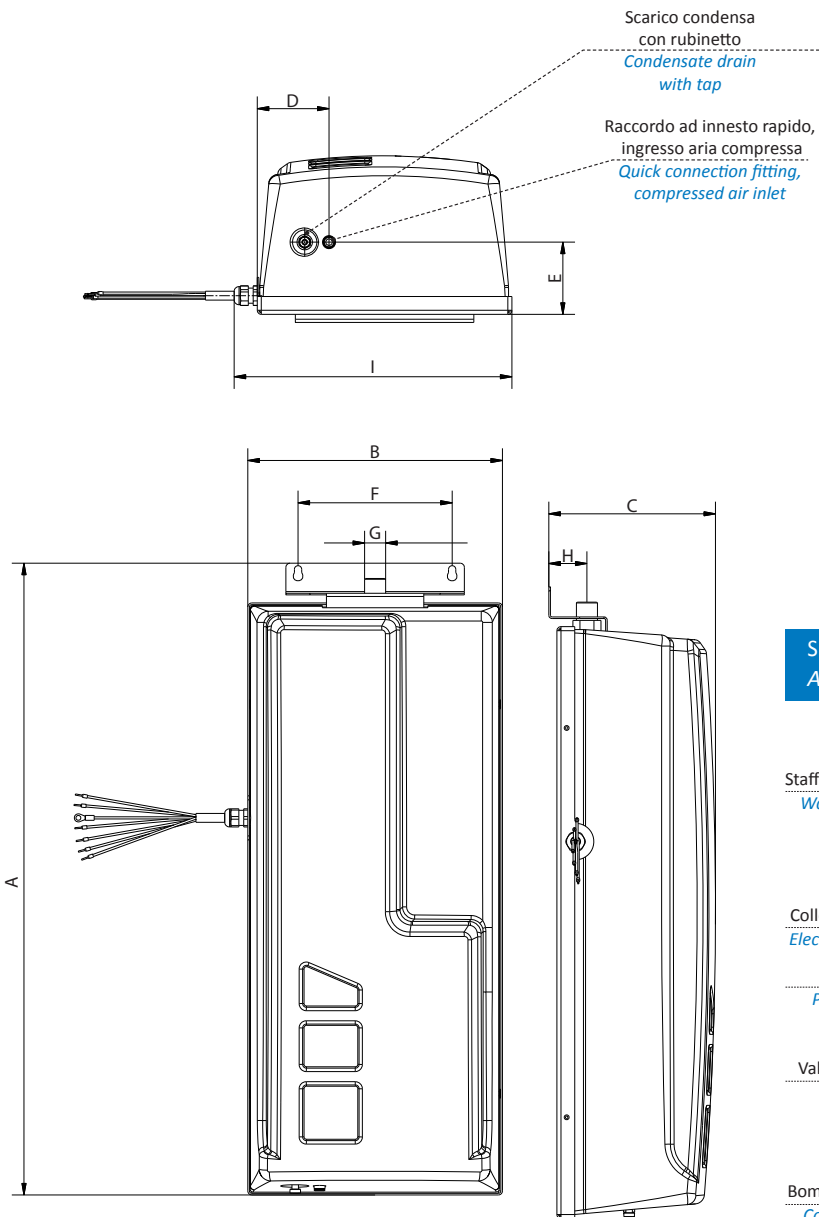

Descrizione prodotto/Product description

Autocleaner è l'innovativo sistema di pulizia automatica del filtro, esente da qualsiasi tipo di manutenzione. Da utilizzare con il separatore di polveri con auto pulizia Black Separatori art. AP3460.50.03. L'utilizzo di un getto d'aria compressa risulta il metodo più efficace per liberare il filtro dalla polvere che si deposita: Autocleaner unisce questa efficacia alla facilità di installazione, racchiuso in un prodotto estremamente professionale.

Autocleaner is the innovative automatic filter cleaning system, free from any type of maintenance. Suitable for the dust separator with autocleaner Black Separators art. AP3460.50.03. The use of an air compressed jet is the most effective method to free the filter from the deposited dust: Autocleaner combines this effectiveness with the ease of